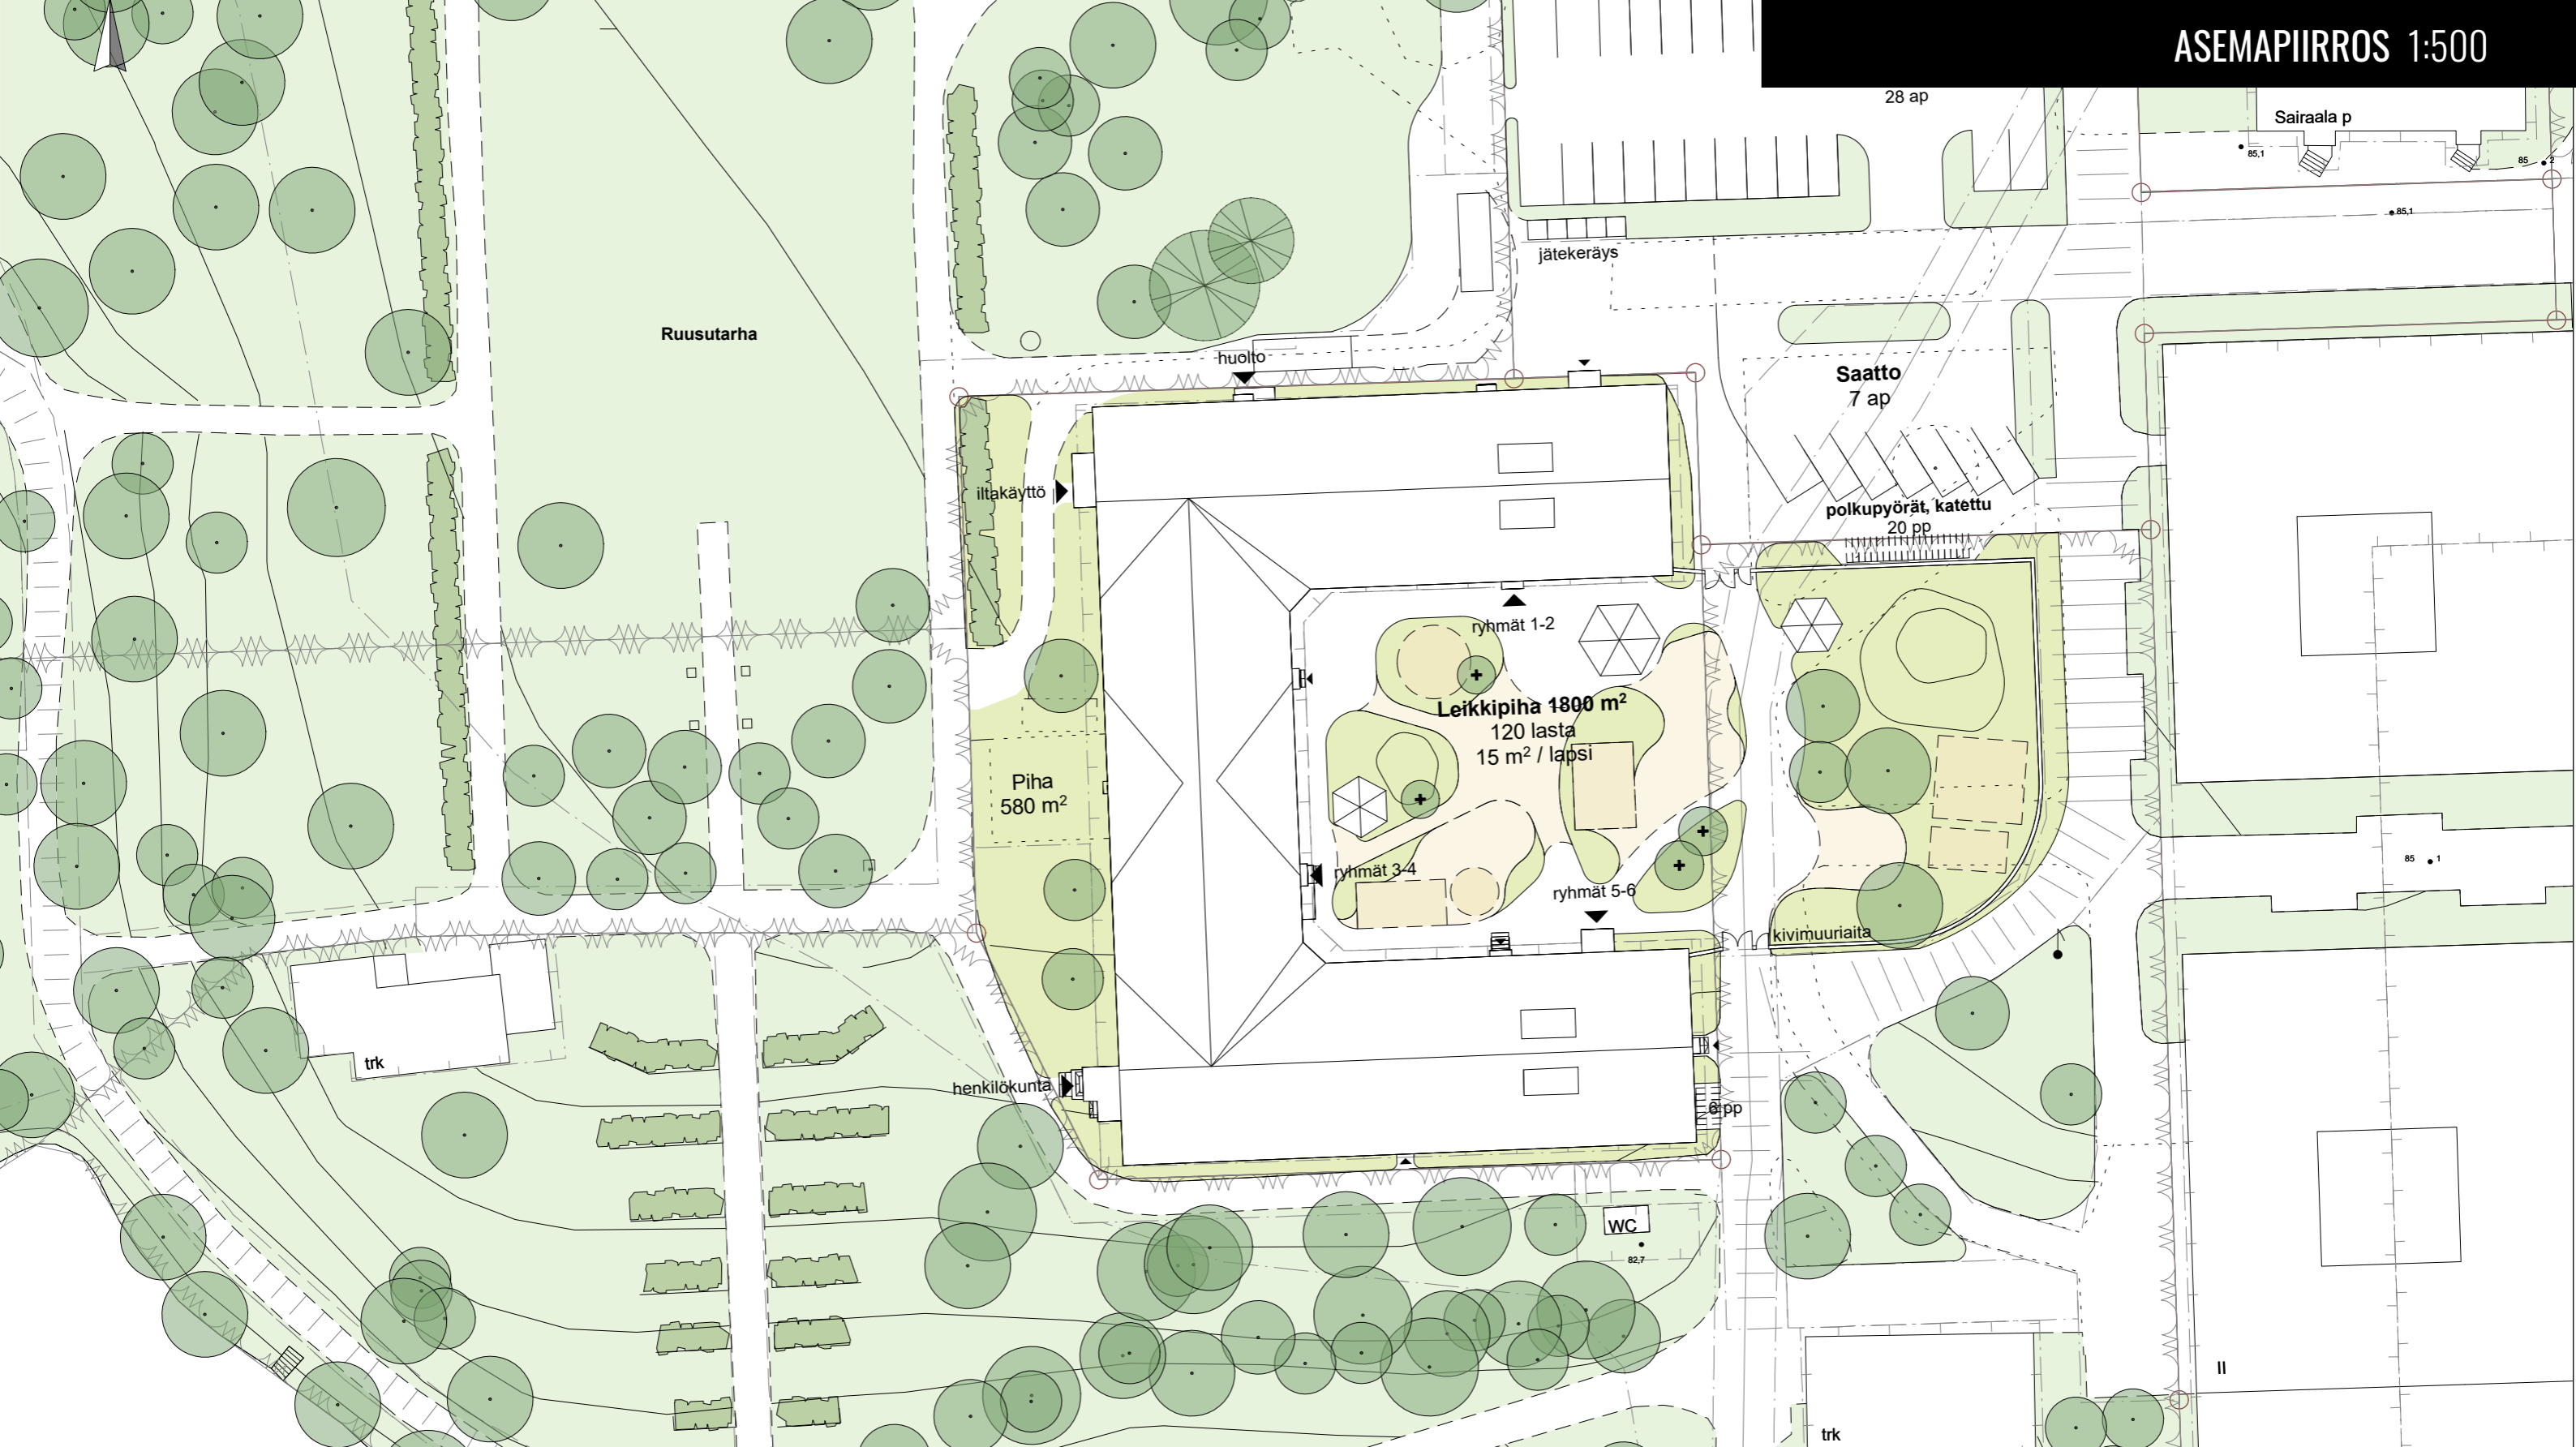

HATANPÄÄN JUKOLA - PÄIVÄKOTILUONNOS 23.11.2022

Ruusutarha

28 ap

Sairaala p

jätekeräys

huolto

Saatto
7 ap

polkupyörät, katettu
20 pp

iltakäyttö

ryhmät 1-2

Leikkipiha 1800 m²
120 lasta
15 m² / lapsi

Pihä
580 m²

ryhmät 3-4

ryhmät 5-6

kivimuuriaita

trk

JULKISIVU LÄNTEEN 1 : 100

LÄMPÖVOIMALA PURETAN
JULKISIVUN EDESTÄ

JULKISIVU POHJOISEEN 1 : 100

UUSI SISÄÄNKÄYNTI
HUOLTO

JULKISIVU ITÄÄN 1 : 100

EES

SISÄPIHA ETELÄÄN 1 : 100

UUSI SISÄÄNKÄYNTI
RYHMÄT